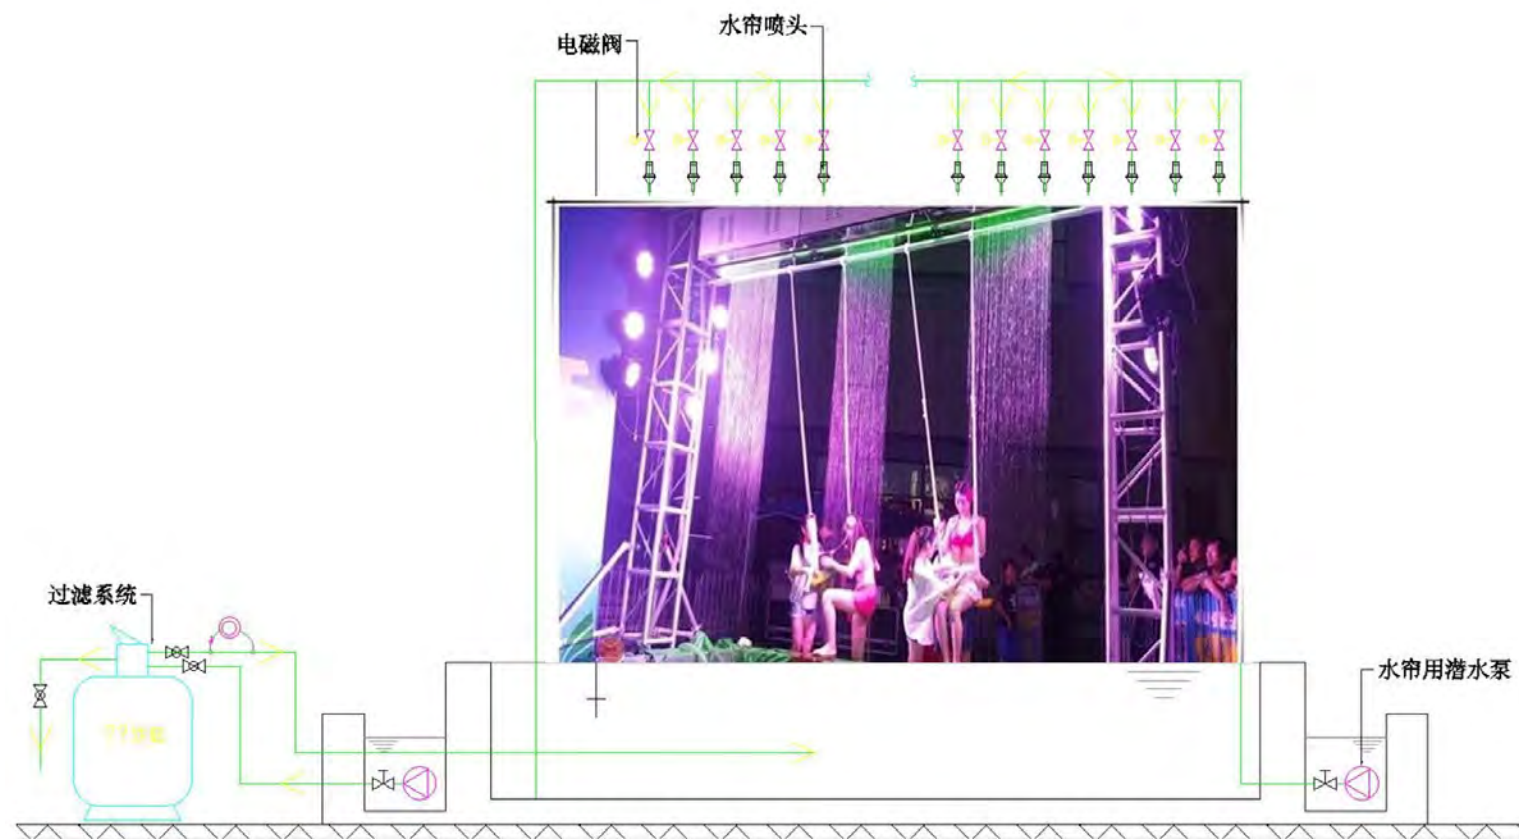

利用雷色的控制系统，当秋千荡至水帘正下方时，控制系统断掉供水，秋千荡开后，水帘重新落下。

应用场景

应用场景广泛，能够多场景使用，类似于大型城市中心广场、主题公园、景区游乐场、旅游景点；

效果描述

Effect description

水体沿着特殊的线路流动，由于水孔较细小、单薄，流下时，仿佛是一面水的帘布。

喷头在控制系统调配下，与秋千完美结合。摇摆有序，如春风拂垂柳，令人赏心悦目，晚间在彩灯的渲染下更加鲜艳夺目。

产品解析

Product analysis

主机部分

水帘发生装置，秋千

配件部分

万向喷头/喷泉专用泵/电磁不锈钢防护水箱（水内）/支管、支架、管道等
不锈钢接头（直接/弯头等）/DMX512
彩灯系统/ 喷泉控制系统

控制部分

控制端采用手机，ipad或电脑均可，
需要客户自购。

节目内容

节目库，内容也可自行编辑。

拓扑结构

topological structure

雷色服务

Leisor service

首推713服务模式—7*24小时无休
售后服务电话，1小时快速反应，3天内
解决问题。

1 厂家直销 Factory direct sales