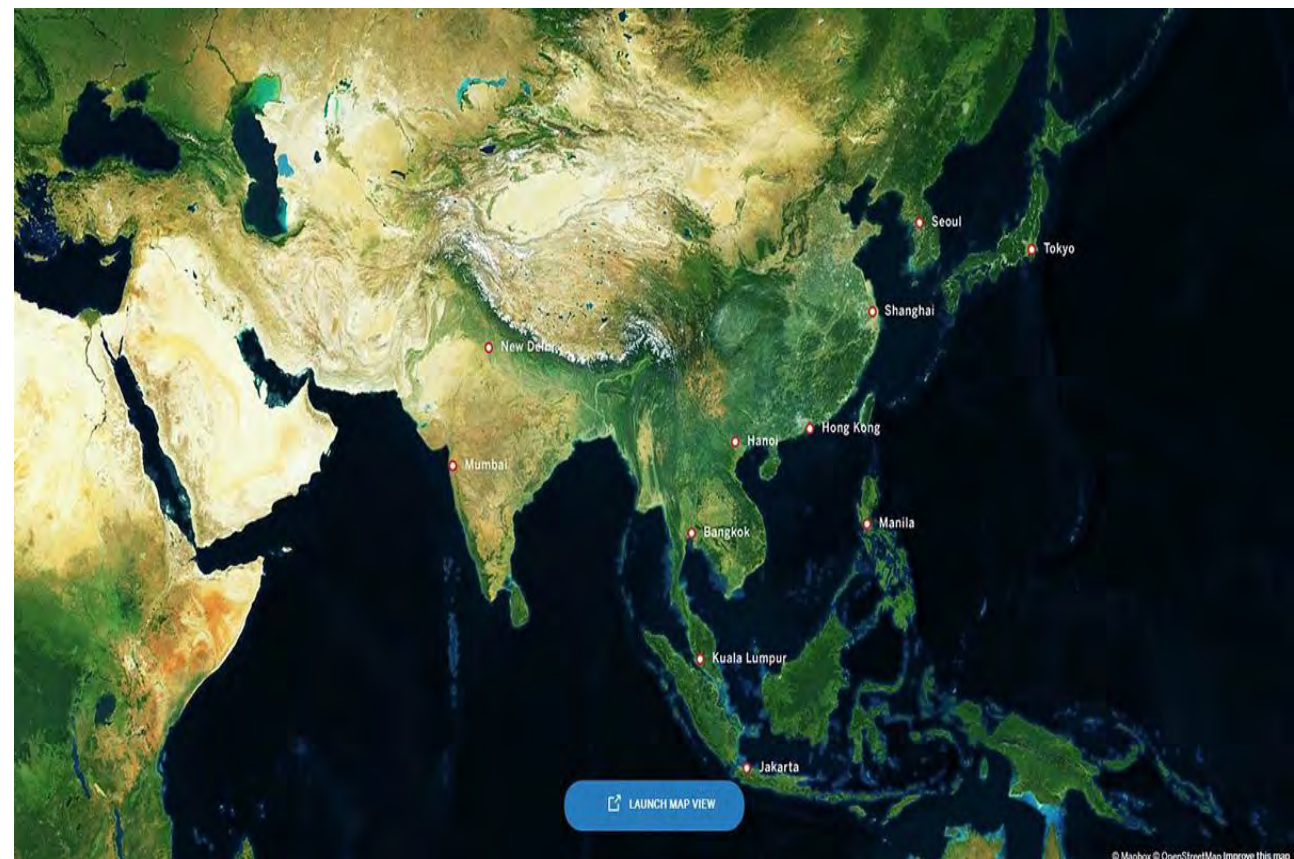

联系雷色

Contact leisor

电话：18938943839 0755-25999892

邮箱：info@ls-laser.cc

网址：www.ls-laser.cc/www.leisor.com

总部地址：深圳市龙岗区南湾街道下李朗社区白李路26号
旗丰数字科技园A-04区9楼

分公司地址：安徽省合肥市滨湖区西藏路1555号旭辉御府
南门32栋01室