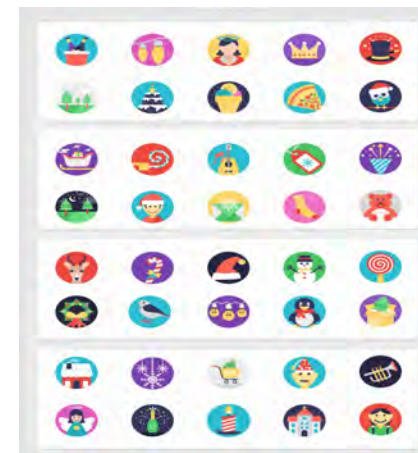

节目内容

RGB颜色切换，闪现呼吸